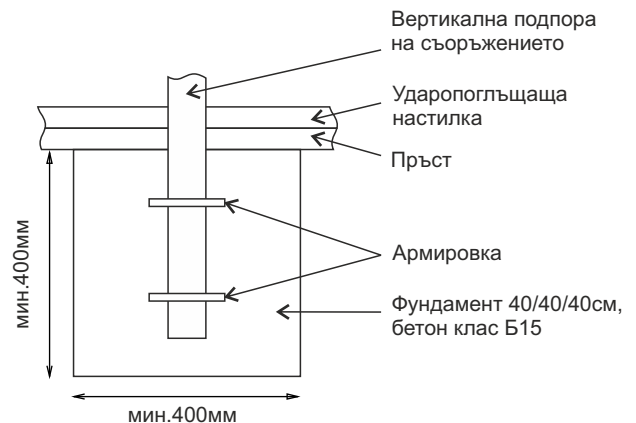

ТЕХНИЧЕСКА СПЕЦИФИКАЦИЯ

S09 - комбиниран стрийт фитнес уред

1. ОБЩА ХАРАКТЕРИСТИКА

ВЪЗРАСТОВА ГРУПА:	12+ г
БРОЙ ПОЛЗВАТЕЛИ:	до 1
РАЗМЕРИ (см):	Д:170 / Ш:70 / В:90
ЗОНА НА ПАДАНЕ:	23 кв.м
ВИСОЧИНА НА СВОБОДНО ПАДАНЕ:	0 см
МАТЕРИАЛИ:	метални тръби; метални планки
ЗАКРЕПВАНЕ:	анкерирание / железобетон
СТАНДАРТИ:	БДС EN16630
ГАРАНЦИЯ:	60м

2. ГАБАРИТНИ РАЗМЕРИ

3. ЗОНА НА ПАДАНЕ - 23 КВ.М

4. МОНТАЖ

Бетонни фундаменти

Монтажът на съоръжението към терен се извършва чрез бетонни фундаменти (приложен е фундаментен план). Връзката между конструкцията на съоръжението и бетонните стъпки се осъществява чрез метални колони със заварена армировка в зоната на стъпката.

Анкериране

При наличие на бетонова настилка монтажът се извършва чрез анкериране на металните закладни части.

5. МАТЕРИАЛИ

Конструкция

Използваните стоманени тръби и планки имат необходимите профили, технически и експлоатационни характеристики, които съответстват на натоварванията при употреба. Металните части са покрити с антикорозионен грунд и боя с UV защита.