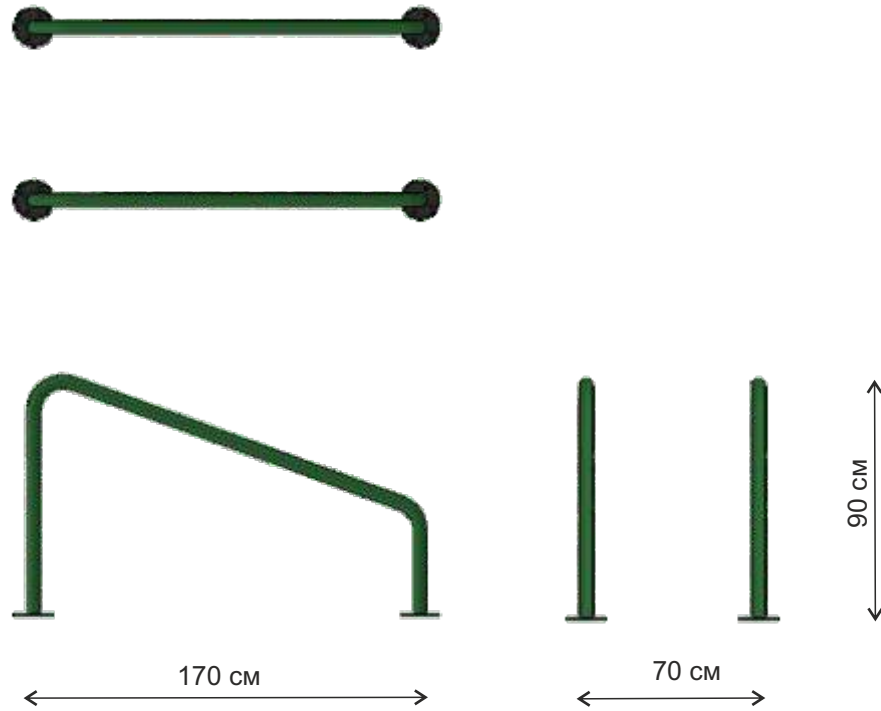

ТЕХНИЧЕСКА СПЕЦИФИКАЦИЯ

S09 - комбиниран стрийт фитнес уред

1. ОБЩА ХАРАКТЕРИСТИКА

ВЪЗРАСТОВА ГРУПА:	12+ г
БРОЙ ПОЛЗВАТЕЛИ:	до 1
РАЗМЕРИ (см):	Д:170 / Ш:70 / В:90
ЗОНА НА ПАДАНЕ:	23 кв.м
ВИСОЧИНА НА СВОБОДНО ПАДАНЕ:	0 см
МАТЕРИАЛИ:	метални тръби; метални планки
ЗАКРЕПВАНЕ:	анкерирание / железобетон
СТАНДАРТИ:	БДС EN16630
ГАРАНЦИЯ:	60м

2. ГАБАРИТНИ РАЗМЕРИ

3. ЗОНА НА ПАДАНЕ - 23 КВ.М

4. МОНТАЖ

Бетонни фундаменти

Монтажът на съоръжението към терен се извършва чрез бетонни фундаменти (приложен е фундаментен план). Връзката между конструкцията на съоръжението и бетонните стъпки се осъществява чрез метални колони със заварена армировка в зоната на стъпката.