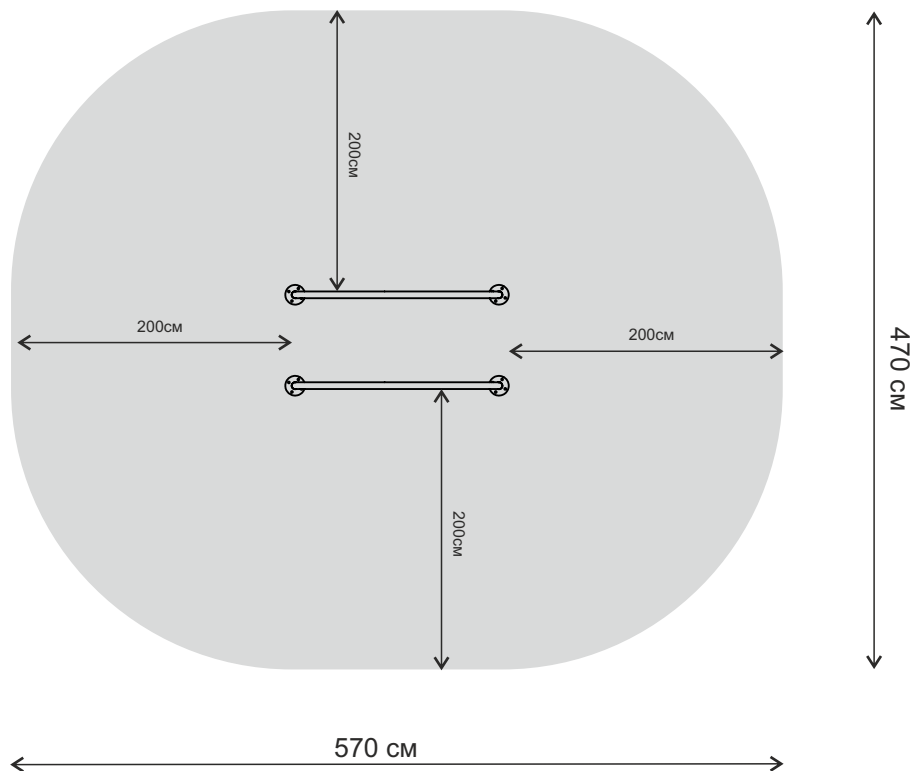

ТЕХНИЧЕСКА СПЕЦИФИКАЦИЯ

S09 - комбиниран стрийт фитнес уред

1. ОБЩА ХАРАКТЕРИСТИКА

ВЪЗРАСТОВА ГРУПА:	12+ г
БРОЙ ПОЛЗВАТЕЛИ:	до 1
РАЗМЕРИ (см):	Д:170 / Ш:70 / В:90
ЗОНА НА ПАДАНЕ:	23 кв.м
ВИСОЧИНА НА СВОБОДНО ПАДАНЕ:	0 см
МАТЕРИАЛИ:	метални тръби; метални планки
ЗАКРЕПВАНЕ:	анкерирание / железобетон
СТАНДАРТИ:	БДС EN16630
ГАРАНЦИЯ:	60м

2. ГАБАРИТНИ РАЗМЕРИ

3. ЗОНА НА ПАДАНЕ - 23 КВ.М

4. МОНТАЖ

Бетонни фундаменти

Монтажът на съоръжението към терен се извършва чрез бетонни фундаменти (приложен е фундаментен план). Връзката между конструкцията на съоръжението и бетонните стъпки се осъществява чрез метални колони със заварена армировка в зоната на стъпката.